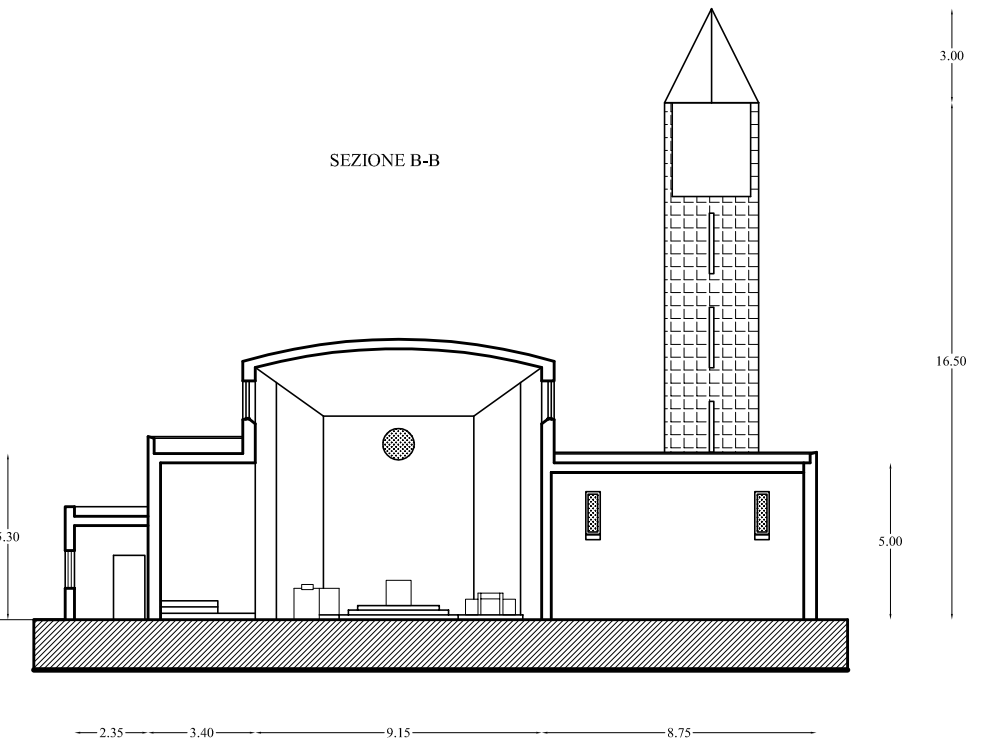

SEZIONE B-B

DIOCESI DI BENEVENTO

Piazza Orsini 27 - 83100 Benevento

ENTE PARROCCHIALE:
SPIRITO SANTO

P.zza Gaetano Boile - Benevento

**PROGETTO NUOVO COMPLESSO
PARROCCHIALE DELLO "SPIRITO SANTO "**
in via dei Liguri Bebiani

PROGETTO
PRELIMINARE

DATA
SETT. 2014

ELABORATO:
CHIESA
sezioni e prospetti

TAVOLA
05
SCALA
1/100

Il parroco pro-tempore
don Maurizio Sperandio

VISTO: l'Ordinatio Diocesana
S.E. Mons. Andrea Mugione