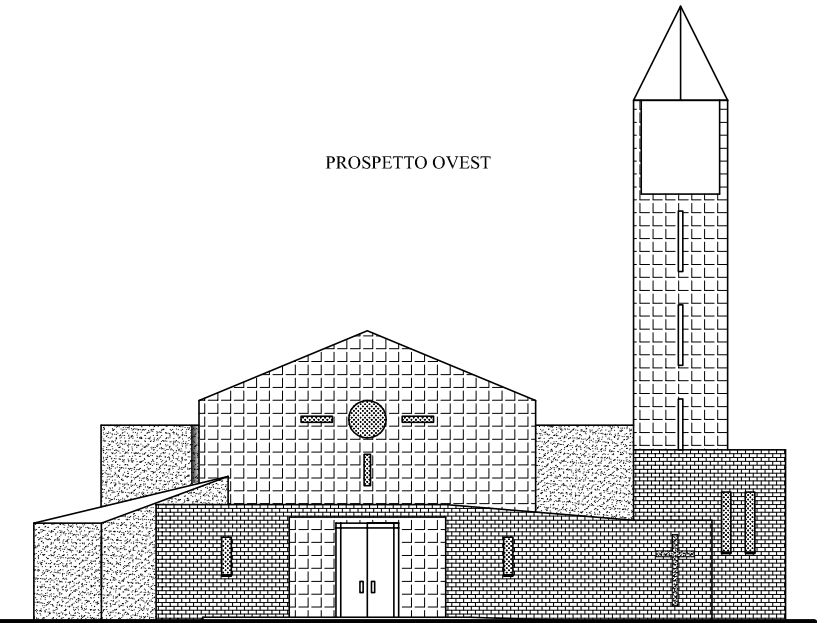

PROSPETTO OVEST