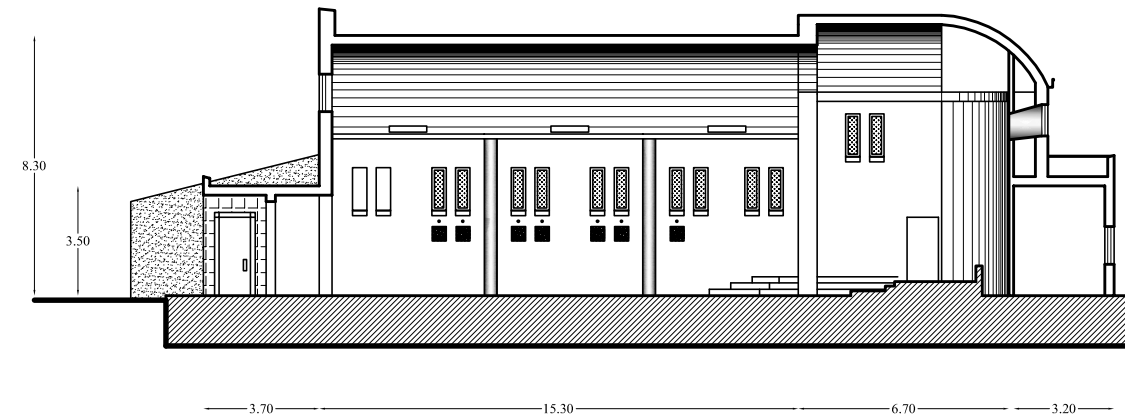

SEZIONE A-A