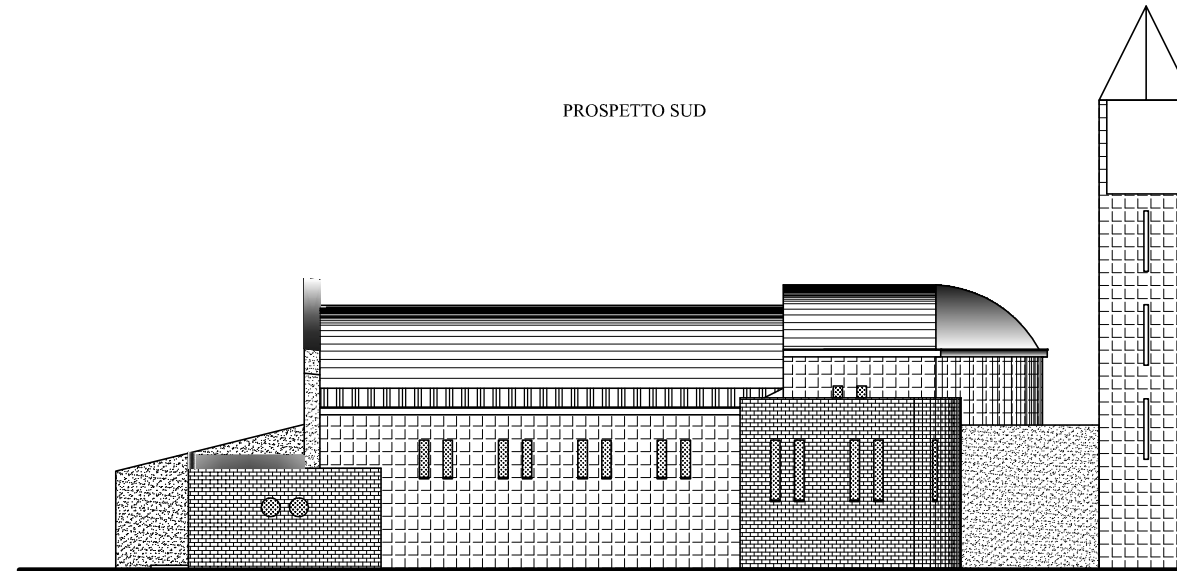

PROSPETTO SUD