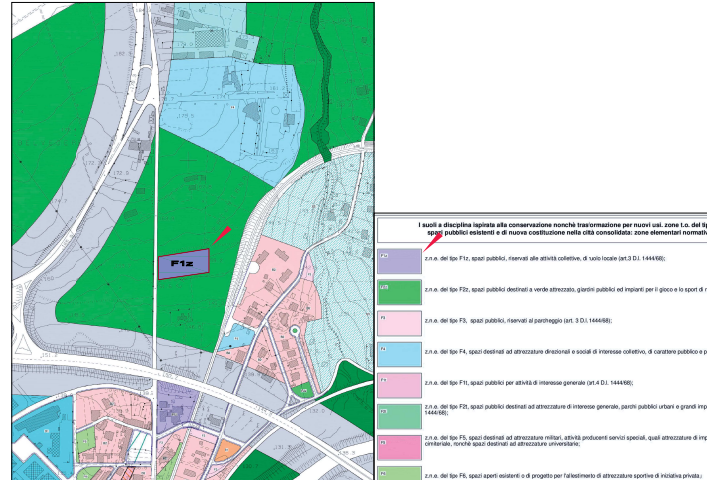

COROGRAFIA DI INQUADRAMENTO
Scala 1:10000

INQUADRAMENTO CATASTALE DELLA PARTICELLA
Scala 1:2000

INQUADRAMENTO CATASTALE DEL LOTTO OGGETTO DI CAMBIO DI DESTINAZIONE URBANISTICA
Scala 1:2000

VISTA AEREA DELLA PLANIMETRIA DI PROGETTO

STRALCIO DI ZONIZZAZIONE DEL P.U.C. VIGENTE

STRALCIO ZONIZZAZIONE DI PROGETTO

DIOCESI DI BENEVENTO Piazza Carlo 97 - 82100 Benevento	PARROCCHIA: SPIRITO SANTO Piazza Carlo 97 - Benevento	
<p>PROGETTO NUOVO COMPLESSO PARROCCHIALE DELLO "SPIRITO SANTO" In Via dei Liguri Bebiani</p>		
<p>PROGETTO PRELIMINARE AUT. ADG. SET. 2014</p>	<p>DIMENSIONE INQUADRAMENTO TERRITORIALE</p>	<p>NOVA 02 SCIA verifica</p>
<p>Il presente piano-tema è di natura progettuale e non ha valore esecutivo.</p>		<p>Progetto realizzato con il contributo dell'Ufficio Diocesano di Cultura e di Azione Pastorale.</p>
<p>VISTO: l'Ordinamento Diocesano S.S. Mons. Andrea Magliano</p>		