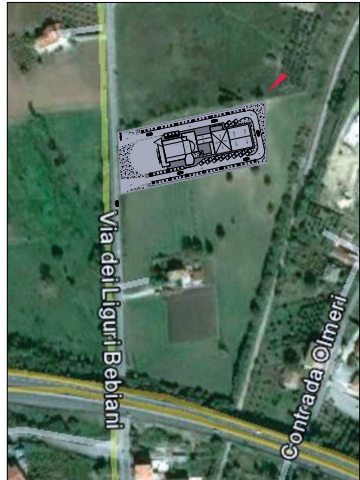

COROGRAFIA DI INQUADRAMENTO
Scala 1:10000

INQUADRAMENTO CATASTALE DELLA PARTICELLA
Scala 1:2000

INQUADRAMENTO CATASTALE DEL LOTTO OGGETTO DI CAMBIO DI DESTINAZIONE URBANISTICA
Scala 1:2000

VISTA AEREA DELLA PLANIMETRIA DI PROGETTO

STRALCIO DI ZONIZZAZIONE DEL P.U.C. VIGENTE

STRALCIO ZONIZZAZIONE DI PROGETTO

DIOCESI DI BENEVENTO Piazza Carlo 97 - 82100 Benevento	PARROCCHIA: SPIRITO SANTO Piazza Carlo 97 - Benevento	
<p>PROGETTO NUOVO COMPLESSO PARROCCHIALE DELLO "SPIRITO SANTO" In Via dei Liguri Bebiani</p>		
<p>PROGETTO PRELIMINARE AUT. ADG. SET. 2014</p>	<p>DIMENSIONE INQUADRAMENTO TERRITORIALE</p>	<p>NOVA 02 SCIA verifica</p>
<p>Il presente piano-tema è di natura progettuale e non ha valore esecutivo.</p>		<p>Progetto realizzato con il contributo dell'Ufficio Diocesano di Cultura e di Azione Pastorale.</p>
<p>VISTO: l'Ordinamento Diocesano S.S. Mons. Andrea Magliano</p>		