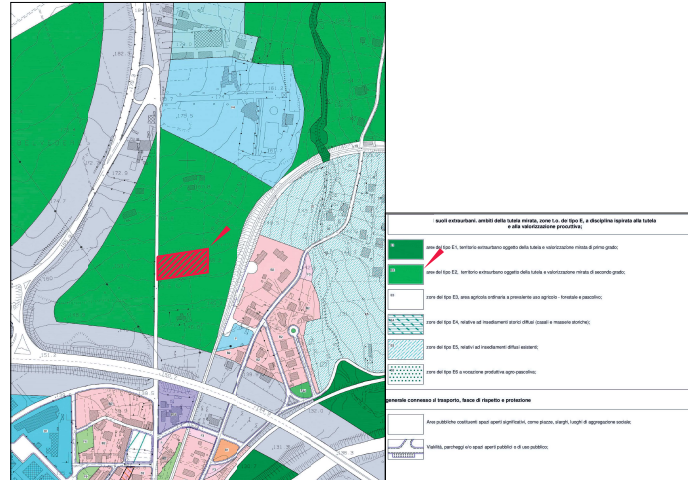

COROGRAFIA DI INQUADRAMENTO
Scala 1:10000

INQUADRAMENTO CATASTALE DELLA PARTICELLA
Scala 1:2000

INQUADRAMENTO CATASTALE DEL LOTTO OGGETTO DI CAMBIO DI DESTINAZIONE URBANISTICA
Scala 1:2000

VISTA AEREA DELLA PLANIMETRIA DI PROGETTO

STRALCIO DI ZONIZZAZIONE DEL P.U.C. VIGENTE

STRALCIO ZONIZZAZIONE DI PROGETTO

DIOCESI DI BENEVENTO Piazza Carlo 97 - 82100 Benevento	PARROCCHIA: SPIRITO SANTO Piazza Carlo 97 - Benevento	
<p>PROGETTO NUOVO COMPLESSO PARROCCHIALE DELLO "SPIRITO SANTO" In Via dei Liguri Bebiani</p>		
<p>PROGETTO PRELIMINARE AUT. ADG. SET. 2014</p>	<p>DIMENSIONE INQUADRAMENTO TERRITORIALE</p>	<p>NOVA 02 SCIA verifica</p>
<p>Il presente piano-tema è di natura progettuale e non ha valore esecutivo.</p>		<p>Progetto realizzato con il contributo dell'Ufficio Diocesano di Cultura e di Azione Pastorale.</p>
<p>VISTO: l'Ordinamento Diocesano S.S. Mons. Andrea Magliano</p>		