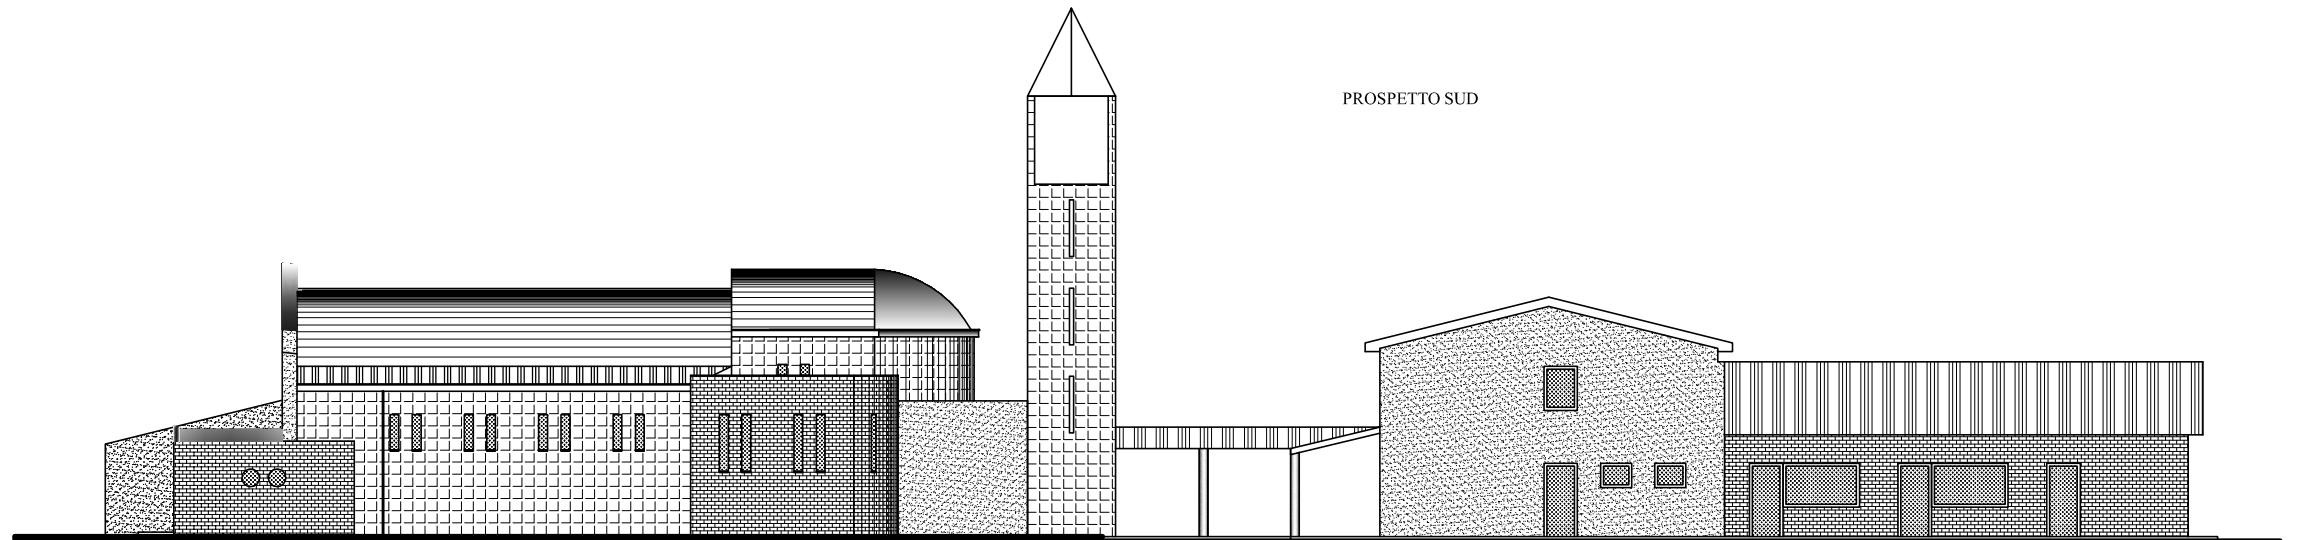

PROSPETTO SUD

DIOCESI DI BENEVENTO

Piazza Orsini 27 - 83100 Benevento

SPIRITO SANTO

P.zza Gaetano Ballo - Benevento

PROGETTO NUOVO COMPLESSO PARROCCHIALE DELLO "SPIRITO SANTO"

In via dei Liguri Bebiani

PROGETTO

PRELIMINARE

DATA

SETT. 2014

ELABORATO:

COMPLESSO

PIANTE -SEZIONE -PROSPETTO

TAVOLA

07

SCALA

1/100