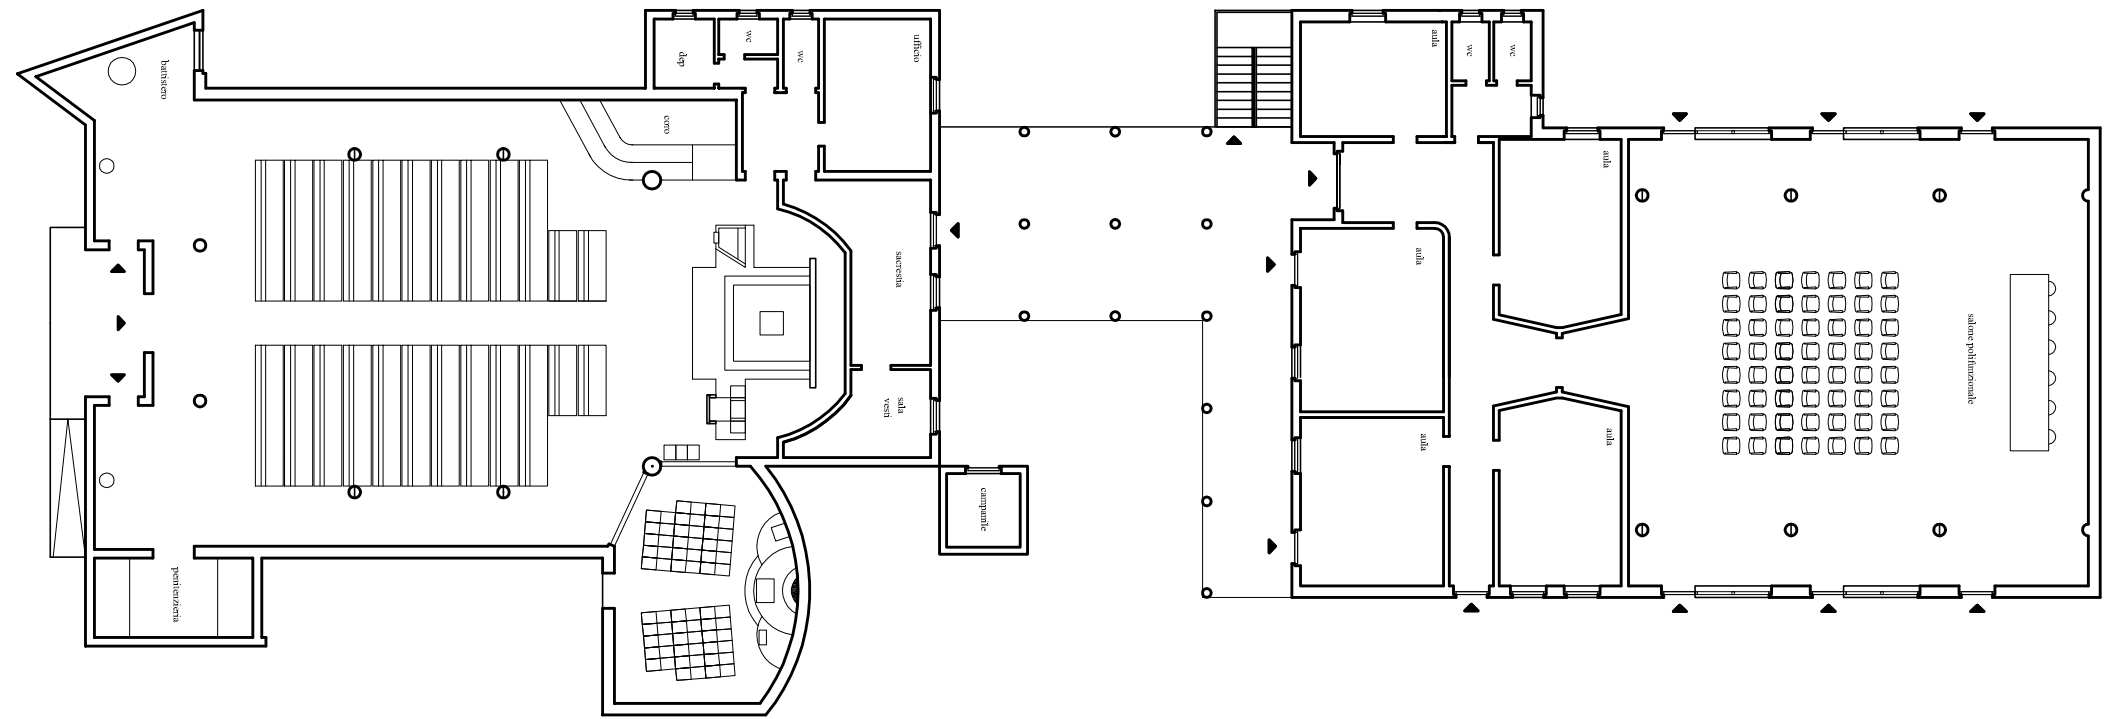

PIANTA PIANO TERRA