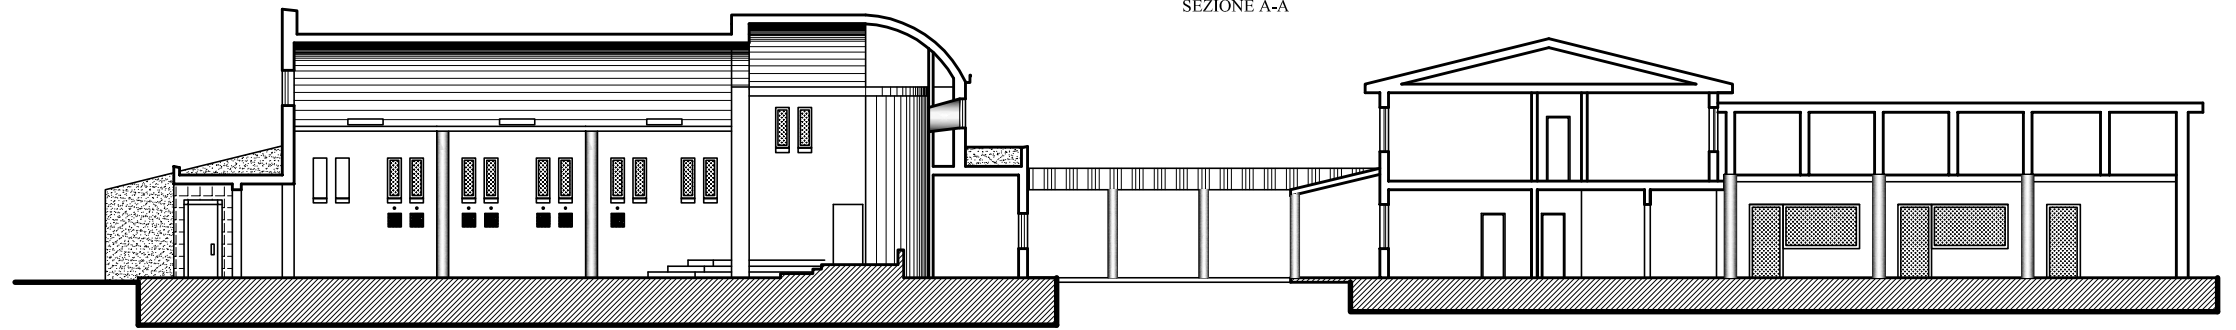

SEZIONE A-A