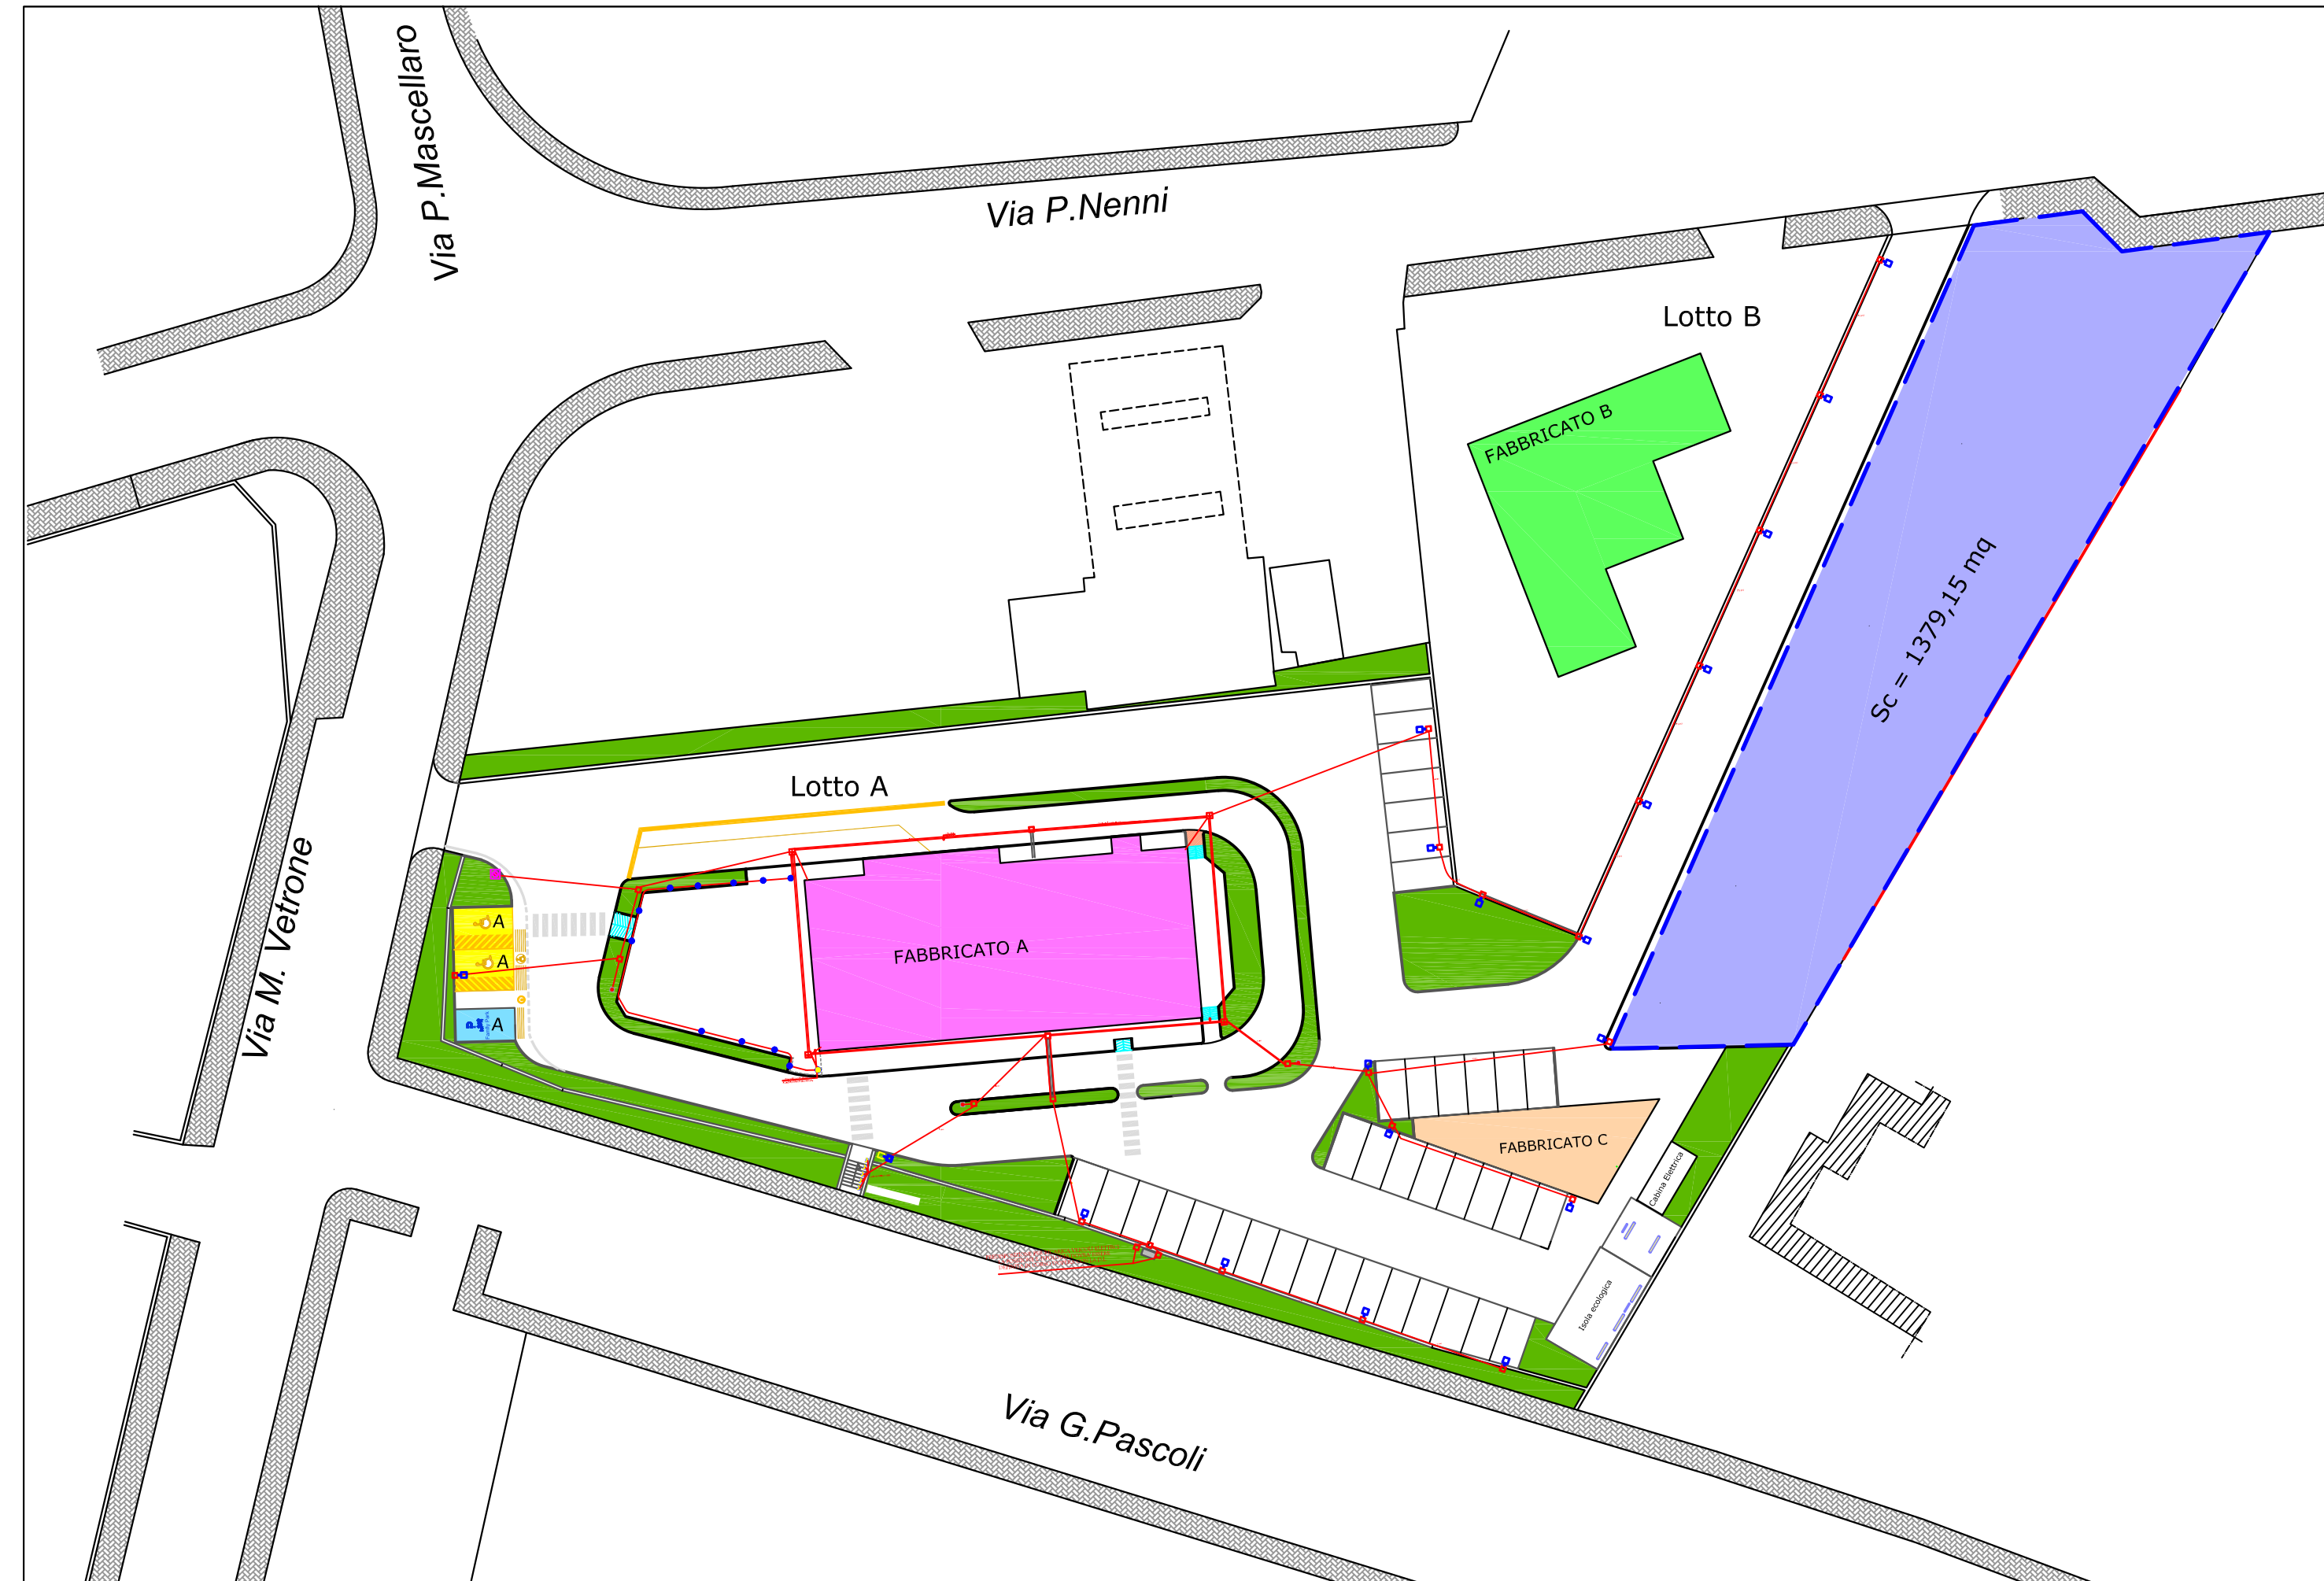

COMUNE DI BENEVENTO
PROVINCIA DI BENEVENTO

Piano Urbanistico Attuativo-Modifica scheda norma
(ai sensi del capitolo 12, paragrafo 7 della relazione tecnica degli API)
COMPARTO MU83B3 - VIA PIETRO NENNI

COMMITTENTE: REM SRL - VIA SAN LEUCIO PARCO LA PANORAMICA - BENEVENTO

ELABORATI:

- Schema impianto rete pubblica illuminazione e rete elettrica

TAVOLA:

5

scala 1:500

I PROGETTISTI ARCHITETTONICI
ING. ALESSANDRO RAINONE - GEOM. MAURIZIO PEPE

Alessandro Rainone

legenda

	POZZETTO ISPEZIONABILE E DISPERSORE DI TERRA
	POZZETTO DI DISTRIBUZIONE ISPEZIONABILE
	LAMPIONE A LED SU PALO (H=5m) TIPO PHILIPS MINI CITY SOUL LED MOD. ECO2 RCP480N/24MEP COMPLETA DI N. 1 PROIETTORE 42W
	ALLACCIO INSEGNA ESTERNA