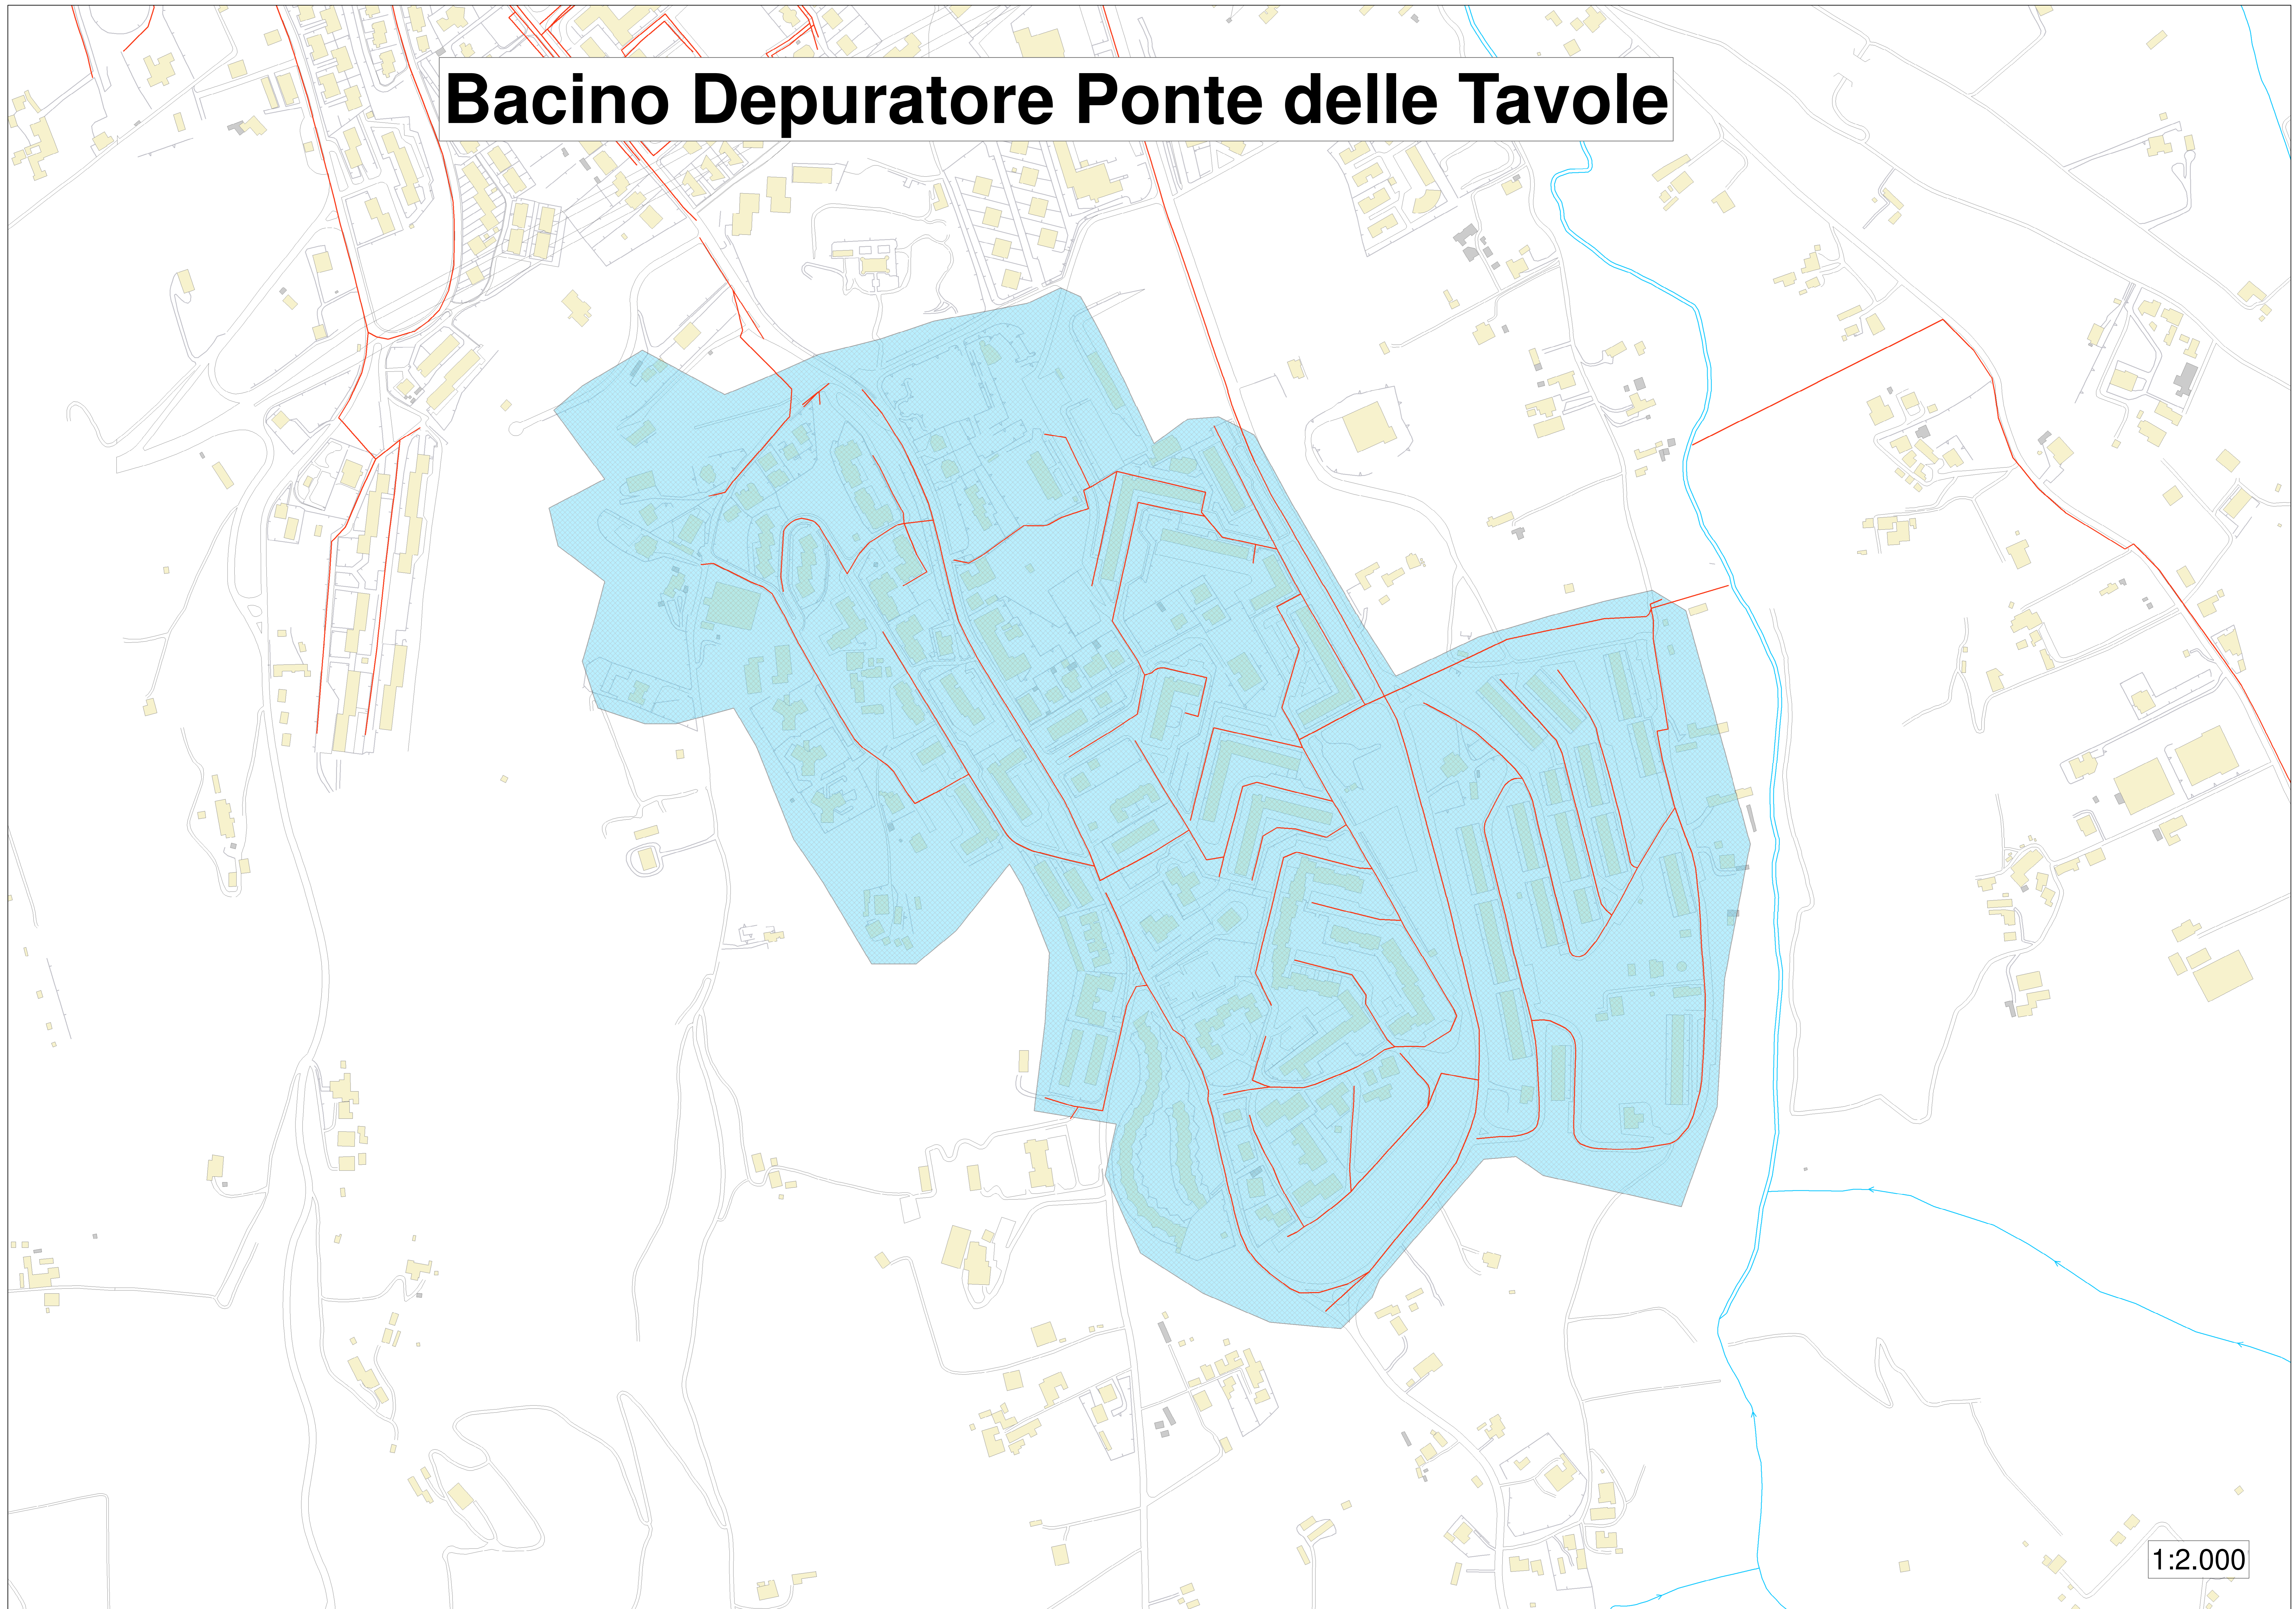

Bacino Depuratore Ponte delle Tavole

1:2.000