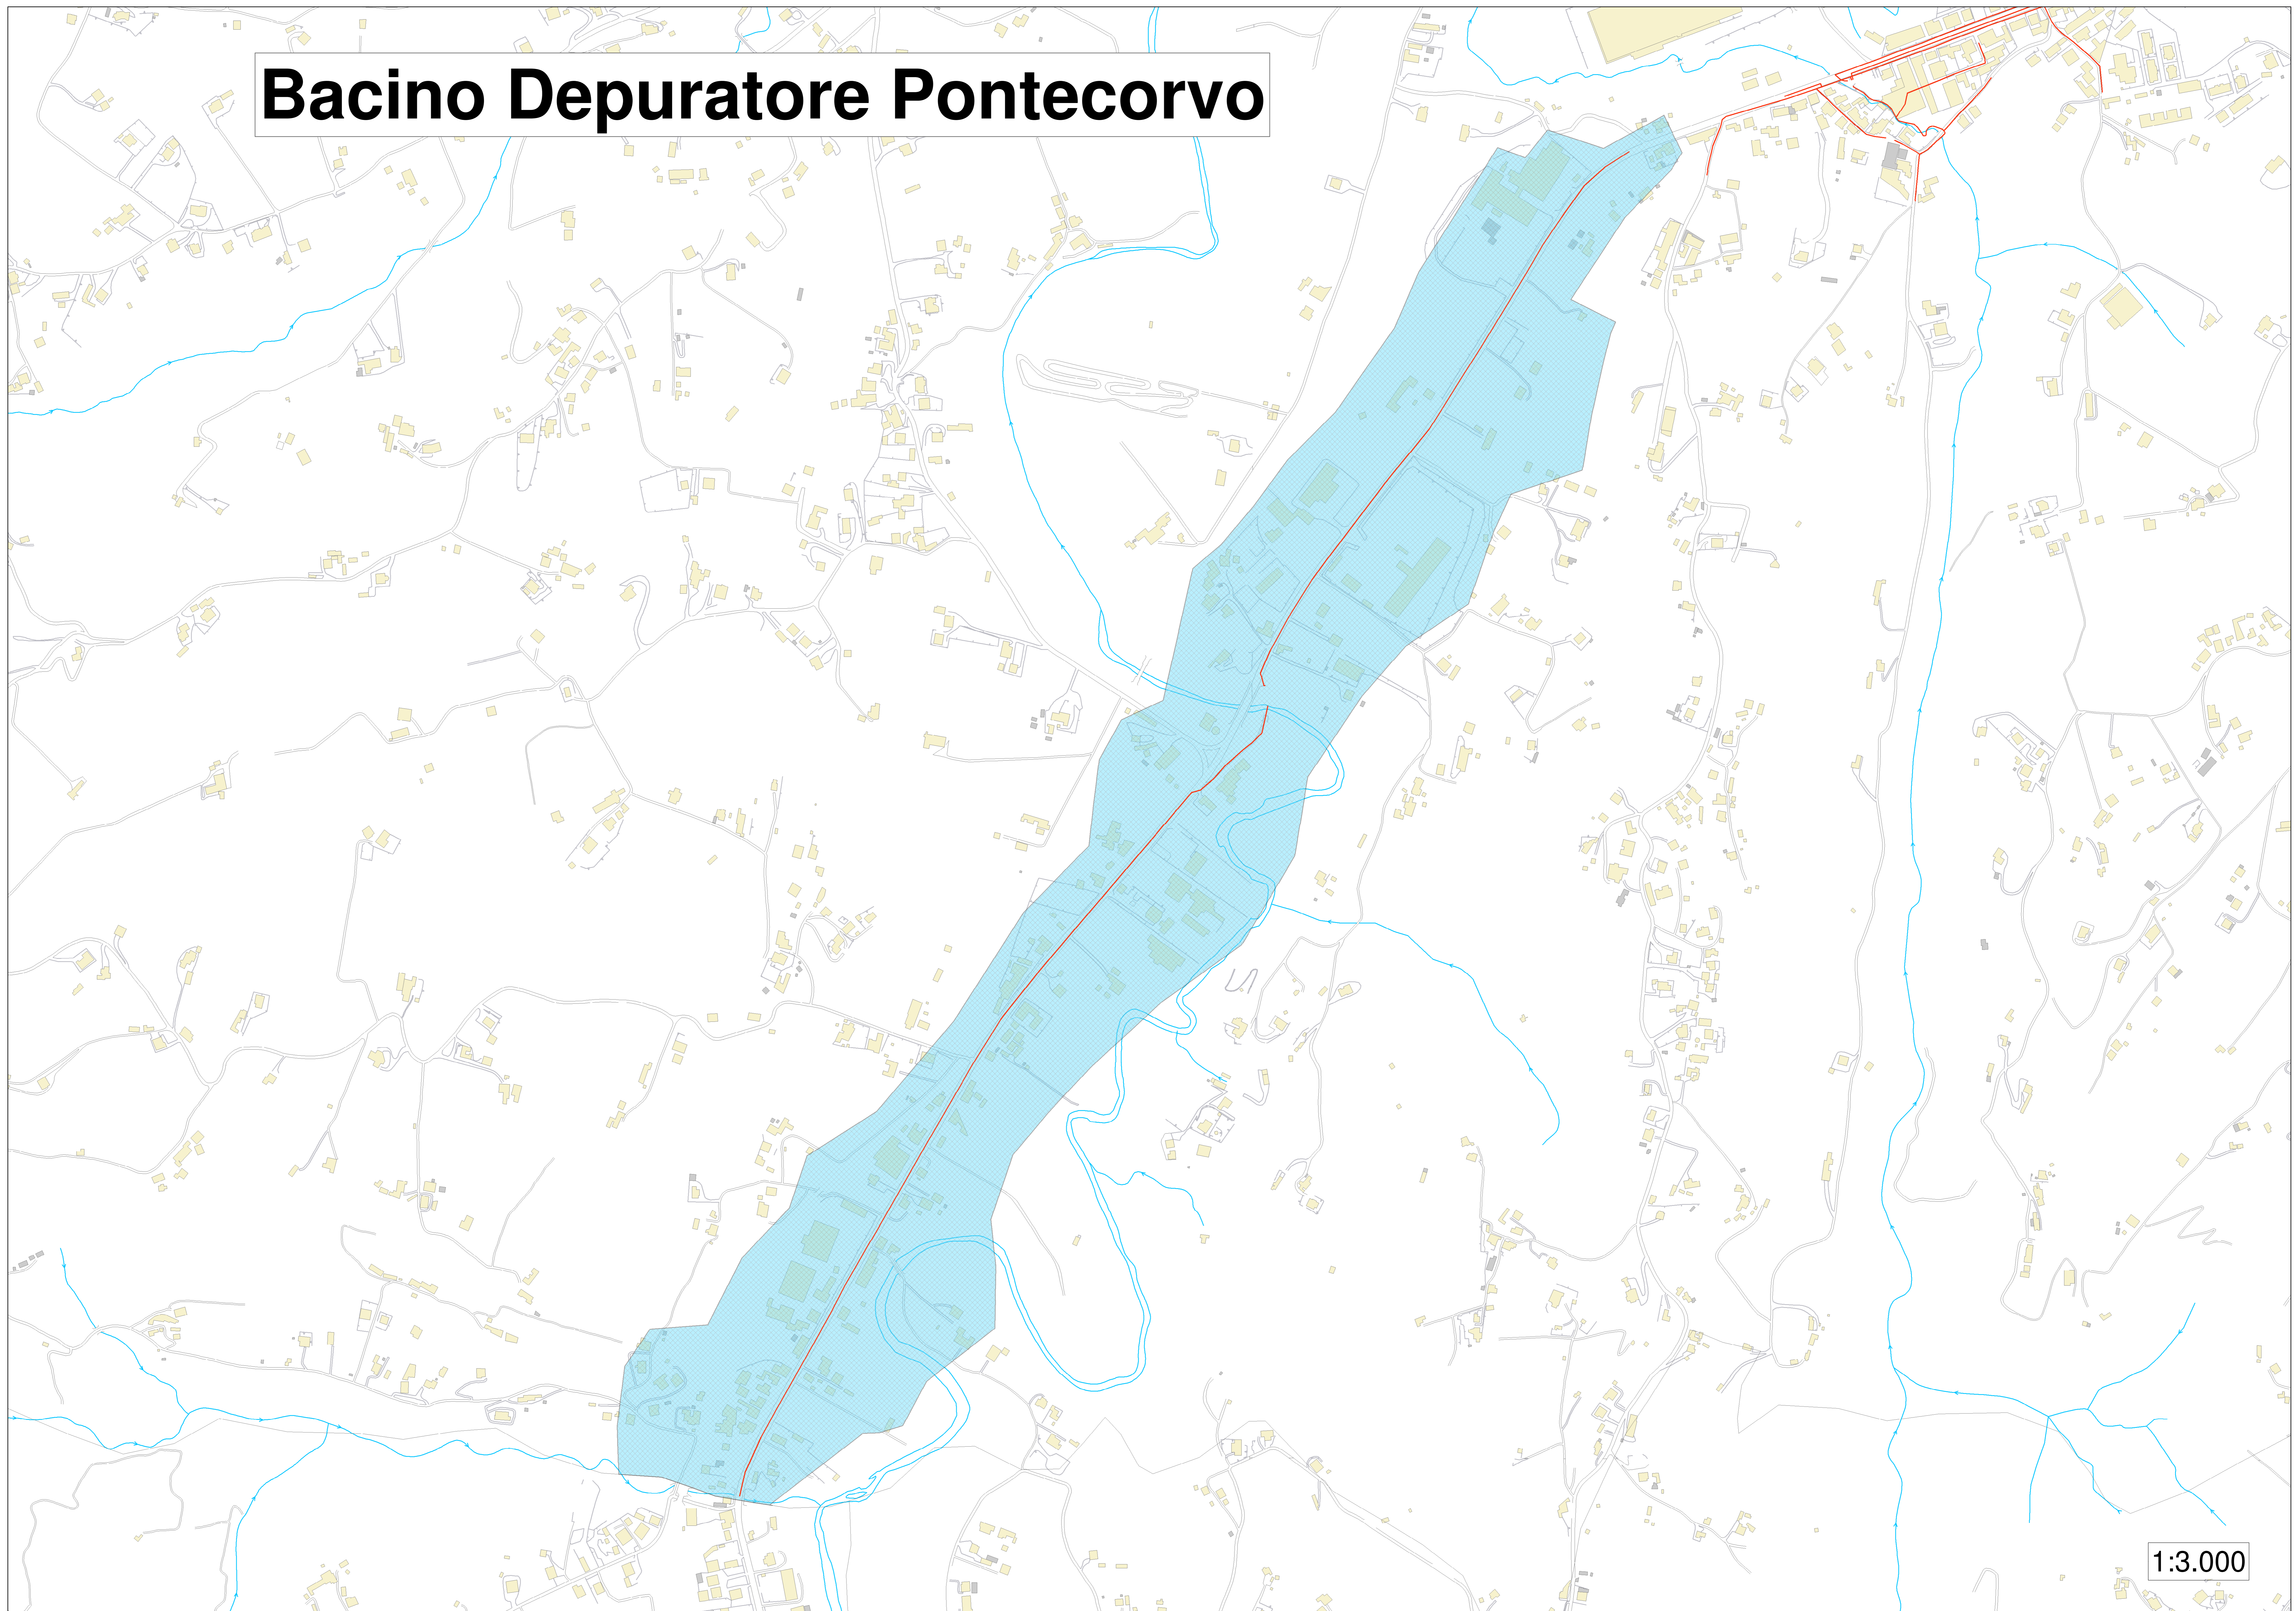

Bacino Depuratore Pontecorvo

1:3.000